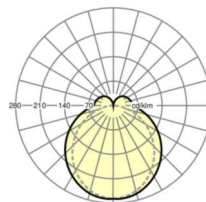

параметры

номер заказа	19130006070
код EAN	4020863413270
номер таможенного тарифа	94051190
Знак прохождения контроля	IP 20, класс защиты I, ENEC10 VDE, F, HACCP DIN10500/Food/IFS-пригодность для применения/BRC, Indoor, CE
Степень ударопрочности IK	IK03 (10°C bis 35°C)
Температура окружения	ta 10°C в 35°C
Особые свойства	Готовность к IoT «Ready for IoT»
Гарантийный срок	5 лет
Государственные программы поддержки	BEG - государственные субсидии для энергосберегающих зданий (действительна только для Германии)

электротехника

Балласт	Электронный драйвер DALI2 (1 штука)
Мощность системы	34W
сетевое напряжение	230V/50Hz
автоматический предохранитель (пусковой ток)	13 штук/B10, 21 штук/B16, 21 штук/C10, 35 штук/C16
класс энергосбережения/Источник света	C

Оптика

Оснастка	LED, цветопередача/оттенок света CRI ≥ 80 / 3000K
Допуск для координаты цветности (MacAdam)	3SDCM
Фотобиологическая безопасность (светильник)	RG1
Номинальный световой поток	5530lm
Срок службы LED	50000h L80/B10 (Tq 35°C)
светоотдача светильников	161lm/W
Угол излучения	130° (C0) / 110° (C90)
UGR поп./вдоль	24.4 / 22.9

DEEP-LINK

<https://www.regiolux.de/ru/article/19130006070>

Ссылка	LED 6000lm 830
ηLB	100 %
Φ ↓/↑	84 % / 16 %
UGR поп./вдоль	24.4 / 22.9